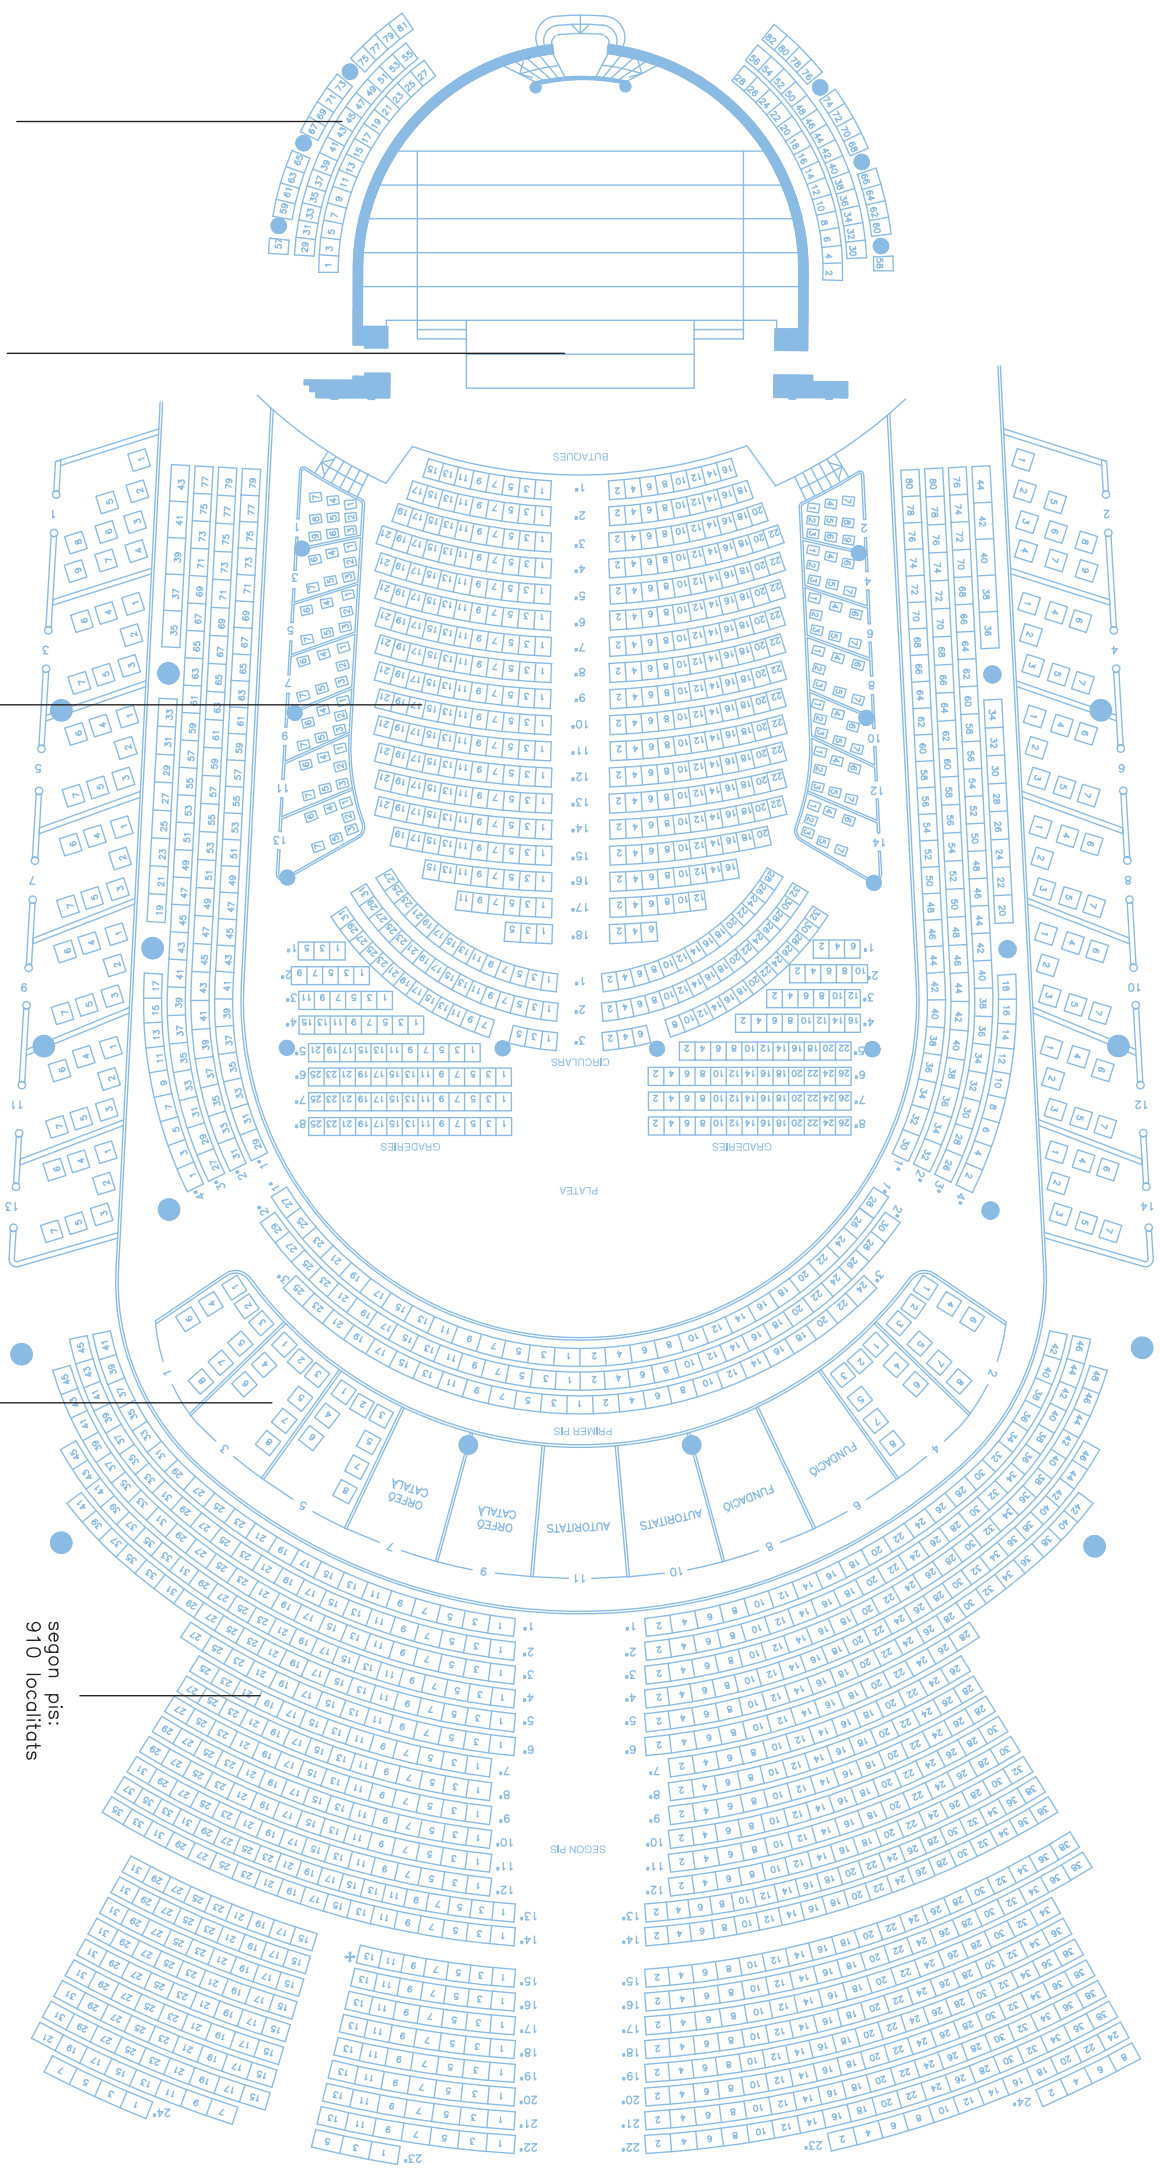

PALAU DE LA MUSICA CATALANA

AFORAMENT LOCALITATS

Galeries d'orque:
82 localitats

Escenari:
97 localitats.
193,38 m²

Plataea:
688 localitats

primer pis:
369 localitats

segon pis:
910 localitats

Totai: 2.146 localitats