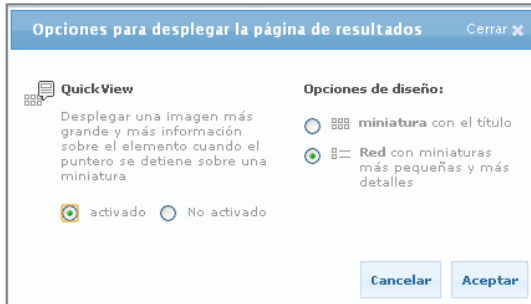

Una vez mostrados los resultados también le podemos pedir que nos ordene los resultados encontrados por: (1) relevancia, título, descripción o intérpretes y directores.

Has buscado: Programes de concert del Palau de la Musica Catalana

Tambien podem canviar las opciones de visualización (2). Podemos escoger entre vista en miniatura o cuadrícula:

Cuadrícula

Miniatura

Como aparecen las imágenes

Cuando localicemos la imagen que nos interesa solo debemos hacer un clic sobre la misma. Inmediatamente se abrirá la fotografía (en grande) y observaremos que va acompañada de una pequeña descripción.